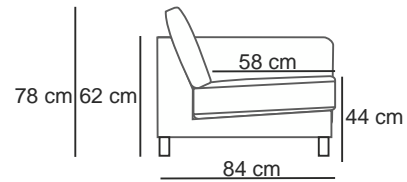

Das FRITZ-Sofa - der Typenplan

Abmessungen

	Sofa 4-sitzig	Sessel
Breite	254 cm	96 cm
Höhe	78 cm	78 cm
Tiefe	84 cm	84 cm

Alle Maße sind zirka-Maße.

Fußausführungen

Fuß C

Fuß J

Fuß Y