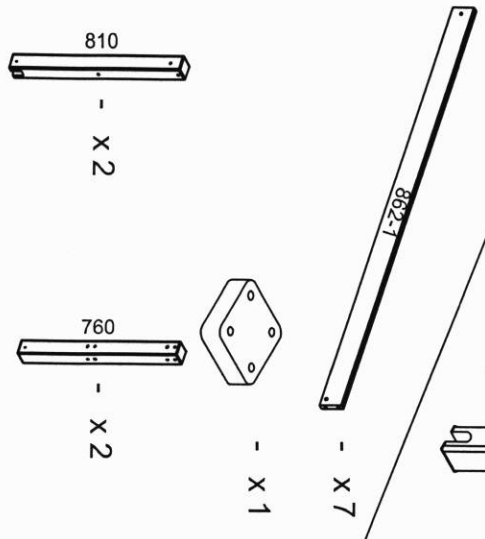

998x460x998mm

# Zeltaufsatz art. 840

A	AB	B	C	D		K	H
$\varnothing 10 \times 50$	$\varnothing 8 \times 30$	M6x100	M6x10x13	N 4		4x60	$\varnothing 16 \times 75$
							
x14	x8	x14	x 14	x 1	x 1	x 4	x2

1

2