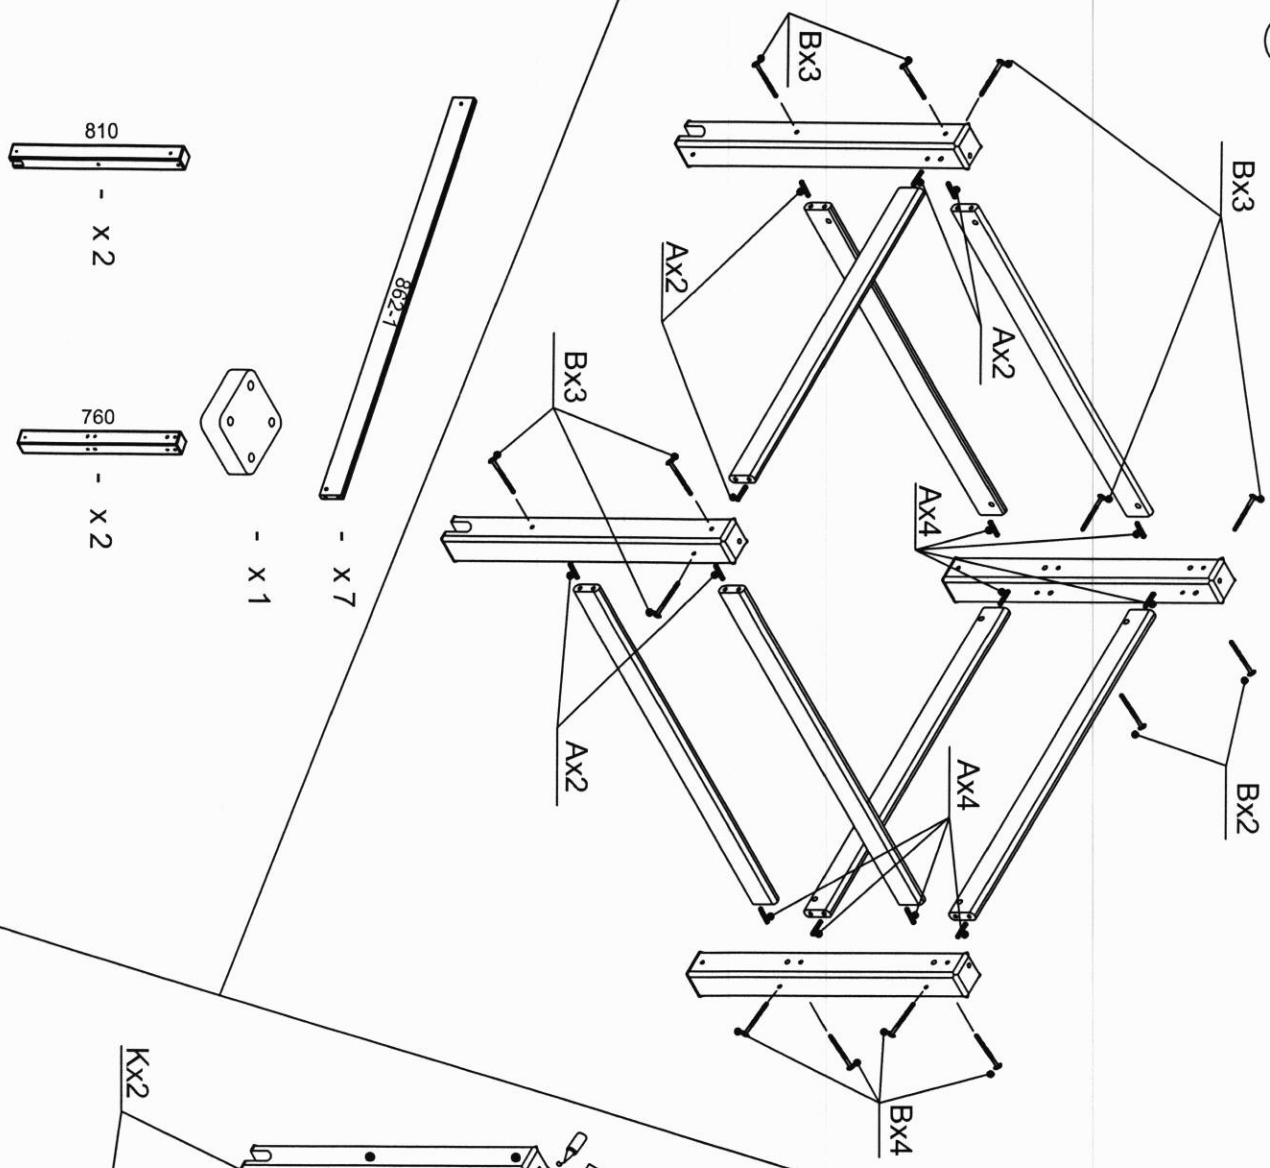

998x460x998mm

# Zeltaufsatz art. 840

A	AB	B	C	D		K	H
$\varnothing 10 \times 50$	$\varnothing 8 \times 30$	M6x100	M6x10x13	N 4		4x60	$\varnothing 16 \times 75$
							
x14	x8	x14	x 14	x 1	x 1	x 4	x2

1

2